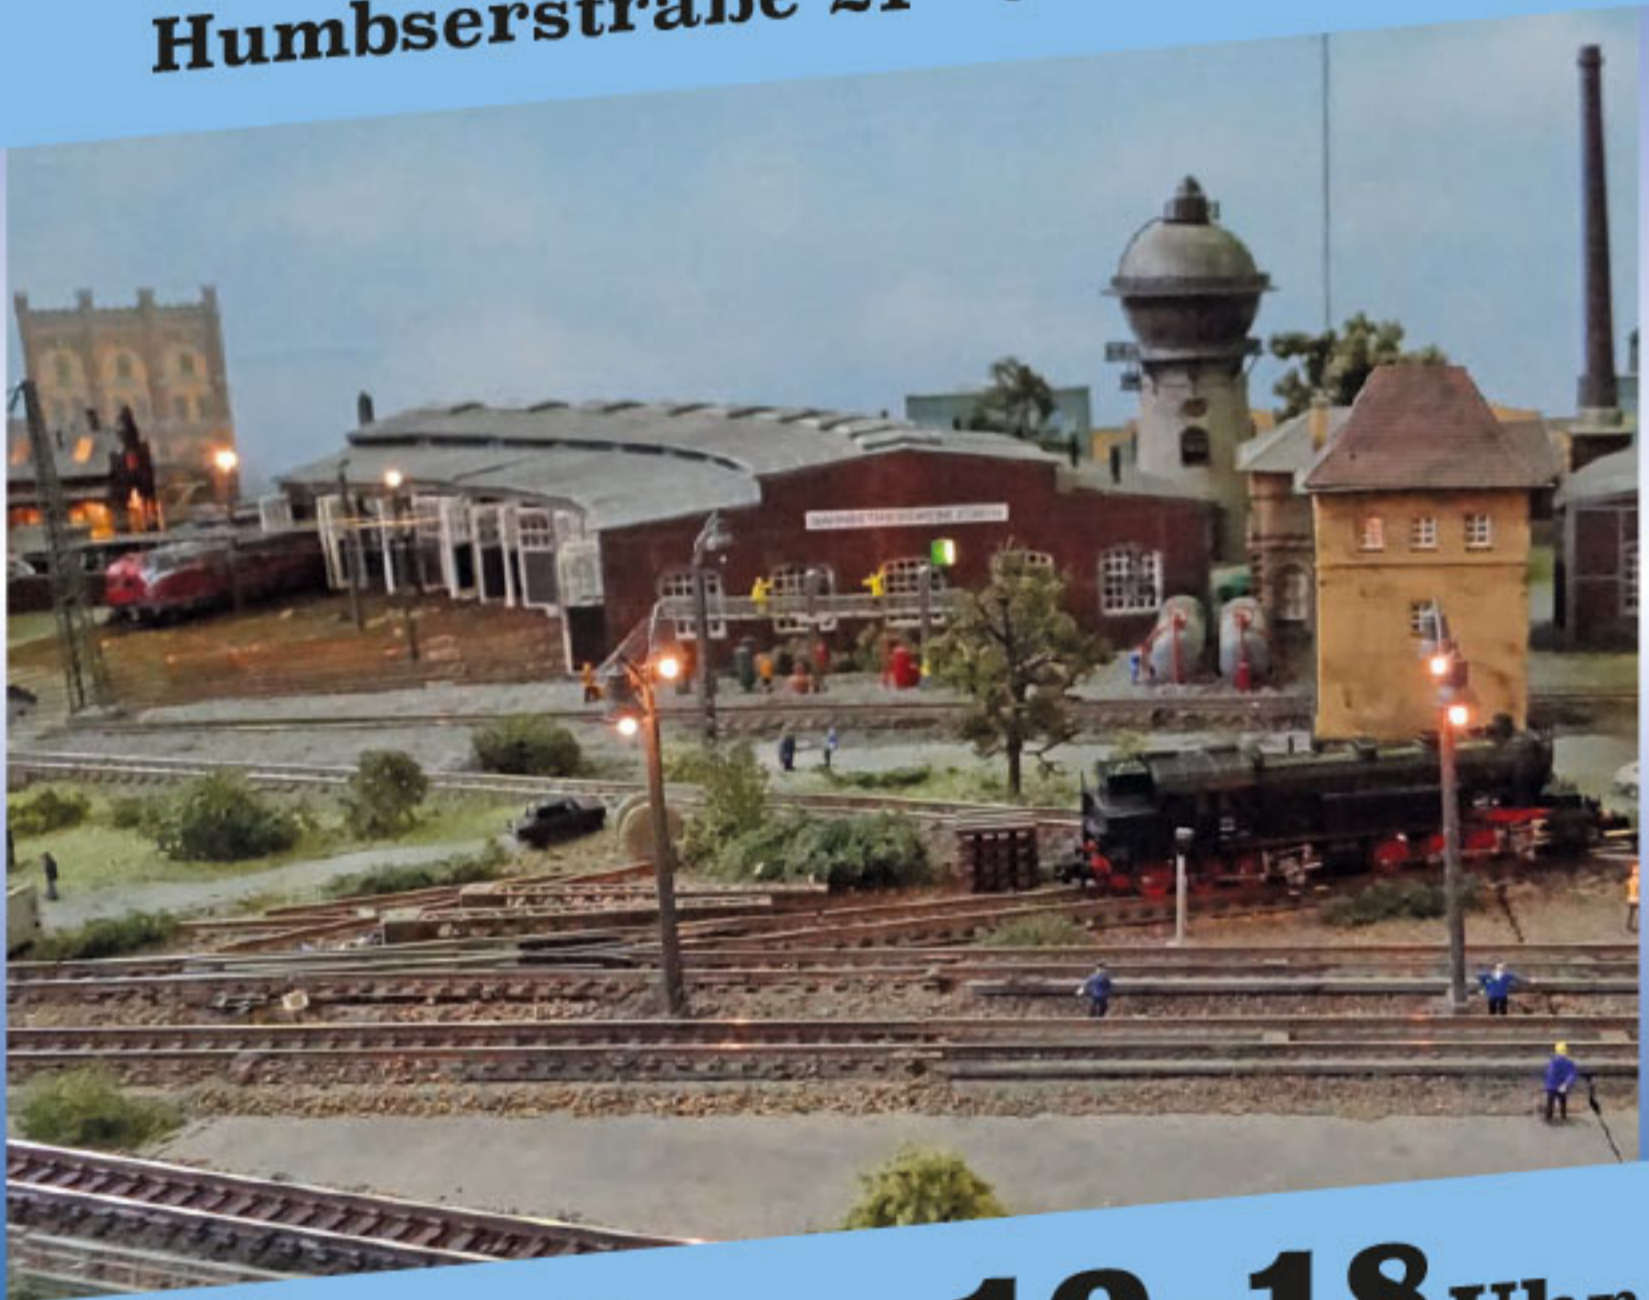

2. Fürther Modellbahn-Convention

des Fürther Eisenbahnclubs e.V.
in Zusammenarbeit mit
der infra fürth verkehr gmbh

im Omnibusbetriebshof der infra fürth verkehr
Humbserstraße 21 • 90763 Fürth

SA **28. 10. 2017, 10 - 18 Uhr**
SO **29. 10. 2017, 9 - 17 Uhr**

Eintritt: Erwachsene 5 € • Kinder (bis 16 Jahre) 2,50 € • Familienkarte (2 Erw. + Kinder) 10 €